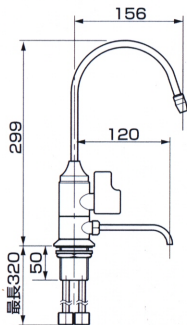

# 寸法図 (mm)

## • 生成水専用蛇口

## • 本体/取付台